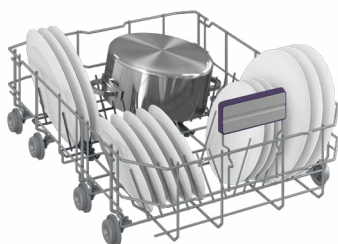

SELFDRY

Flux de aer natural pentru o performanta de uscare mai buna! Functia SelfDry imbunatateste performantele de uscare prin patrunderea aerului natural si eliminarea aburului din masina de spalat vase prin deschiderea automata a usii la sfarsitul programului.

beko

BDIS38040A Masina de spatat vase, incorporabila

TEHNOLOGII INGENIOASE	
CornerIntense™	-
AquaIntense®	DA
Motor ProSmart™ Inverter	DA
SilentTech™	-
AutoGlassShield®	DA
Maxi Dry	-
FUNCTII SPECIALE	
Auto Dose	DA
HomeWhiz Wifi	-
SuperRinse™	-
IonGuard™	-
TrayWash™	-
Flexible HalfLoad™	-
Extra Drying	-
Time delay	DA
Child Lock	-
Hygiene Intense	DA
Deep Wash	-
SteamGloss®	-
Fast+™	DA
All in 1	DA
SelfDry	DA
EverClean™ Filter	-
PROGRAME	
Downloaded Program	-
AquaFlex*	-
QuietWash*	-
GlassCare 40*	-
Clean&Shine*	-
Prewash*	-
InnerClean*	-
AquaFlex	DA
Clean&Shine™	-
Quick&Shine™	DA
Eco 50°C	DA
Auto Program	DA
Intensive 70°C	DA
Quick&Clean™	-
Quick Wash	-
Mini 30'	DA
Prewash	DA
Glass Care 40°C	-
AquaFlex	DA
Delicate	DA
CONFORT SI FLEXIBILITATE	
Sertar tacamuri	DA
Raft special pentru cutite	-
Raft special pentru accesorii lungi	-
Cos tacamuri	-
Cos tacamuri, flexibil	-
Suport Pahare SoftTouch™	-
Suport sustinere tavi	-
Accesorii pentru vase adanci si inguste	-
Acrobat System	DA
Easy Fold Plate	DA
Brat de pulverizare	DA
Dozator glisant pentru detergent	-
Capacitate seturi de vase	10
Sliding Fit+	-
INDICATORI	
Sistem control exces apa	DA
Dirt Sensor	DA
Led Spot	DA
Indicator sare	DA
Senzor incarcare	-
Indicator clatire suplimentara	DA