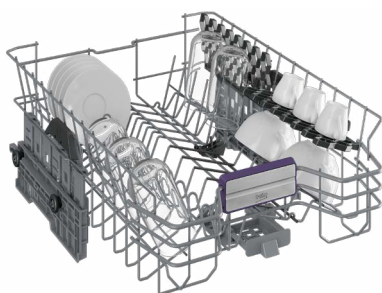

BDIS38040A Masina de spatat vase, incorporabila

TEHNOLOGII INGENIOASE	
CornerIntense™	-
AquaIntense®	DA
Motor ProSmart™ Inverter	DA
SilentTech™	-
AutoGlassShield®	DA
Maxi Dry	-
FUNCTII SPECIALE	
Auto Dose	DA
HomeWhiz Wifi	-
SuperRinse™	-
IonGuard™	-
TrayWash™	-
Flexible HalfLoad™	-
Extra Drying	-
Time delay	DA
Child Lock	-
Hygiene Intense	DA
Deep Wash	-
SteamGloss®	-
Fast+™	DA
All in 1	DA
SelfDry	DA
EverClean™ Filter	-
PROGRAME	
Downloaded Program	-
AquaFlex*	-
QuietWash*	-
GlassCare 40*	-
Clean&Shine*	-
Prewash*	-
InnerClean*	-
AquaFlex	DA
Clean&Shine™	-
Quick&Shine™	DA
Eco 50°C	DA
Auto Program	DA
Intensive 70°C	DA
Quick&Clean™	-
Quick Wash	-
Mini 30'	DA
Prewash	DA
Glass Care 40°C	-
AquaFlex	DA
Delicate	DA
CONFORT SI FLEXIBILITATE	
Sertar tacamuri	DA
Raft special pentru cutite	-
Raft special pentru accesorii lungi	-
Cos tacamuri	-
Cos tacamuri, flexibil	-
Suport Pahare SoftTouch™	-
Suport sustinere tavi	-
Accesorii pentru vase adanci si inguste	-
Acrobat System	DA
Easy Fold Plate	DA
Brat de pulverizare	DA
Dozator glisant pentru detergent	-
Capacitate seturi de vase	10
Sliding Fit+	-
INDICATORI	
Sistem control exces apa	DA
Dirt Sensor	DA
Led Spot	DA
Indicator sare	DA
Senzor incarcare	-
Indicator clatire suplimentara	DA

DESIGN	
Tip Display	LCD 2 Rows
Culoare produs	-
Culoare panou	Grey
PERFORMANTA	
Clasa de eficienta energetica	C
Sistem de uscare	Static
INFORMATII TEHNICE	
Consumul de apa al programului Eco (litri/ciclu)	8,9
Consumul de energie al programului Eco (kWh/100 cicluri)	59
Durata programului Eco (h:min/ciclu)	03:40
Nivel zgomot (dB(A))	45
Clasa zgomot	C
Capacitatea de incarcare (seturi de vase) pentru programul Eco	10
Temperaturi de spalare	35-40-45-50-65-70
Numar nivele pulverizatoare	3
Dimensiune neta (lxLxA, cm)	81,8x44,8x55
Slim	DA
Greutate neta (kg)	32,9

*programe disponibile prin aplicatia HomeWhiz